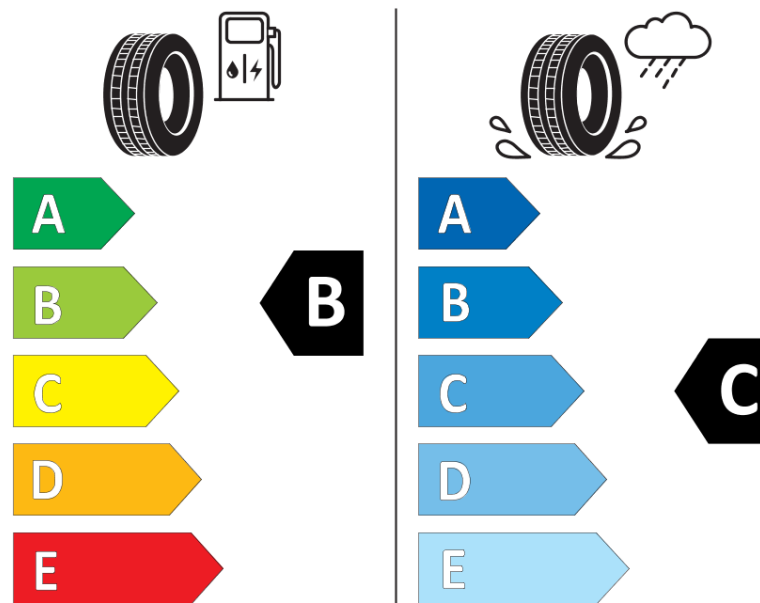

Tuoteselosteella

ASETUS (EU) 2020/740

Tuotemerkki	MICHELIN
Kaupallinen nimi	LATITUDE TOUR HP N
Tuotekoodi	158639
Koko	255/55R18
Kantavuustunnus	109
Suorituskykyluokka	V
Polttoainetaloudellisuusluokka	B
Märkäpitoluokka	C
Vierintämeluluokka	B
Vierintämelun arvo	71 dB
Rengas lumiolosuhteisiin	Ei
Rengas jääolosuhteisiin	Ei
Valmistusajankohta	35/23
Valmistuksen lopetusajankohta	
Kuormitusluokka	XL
Lisätietoja	255/55R18 109V XL LATITUDE TOUR HP N2 GRNX MI

ENERG

MICHELIN

158639

255/55R18 109 V XL

C1