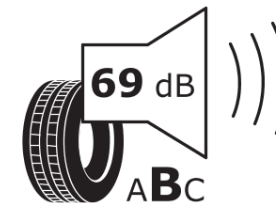

ENERG

MICHELIN

159140

215/45R17 87 W

C1