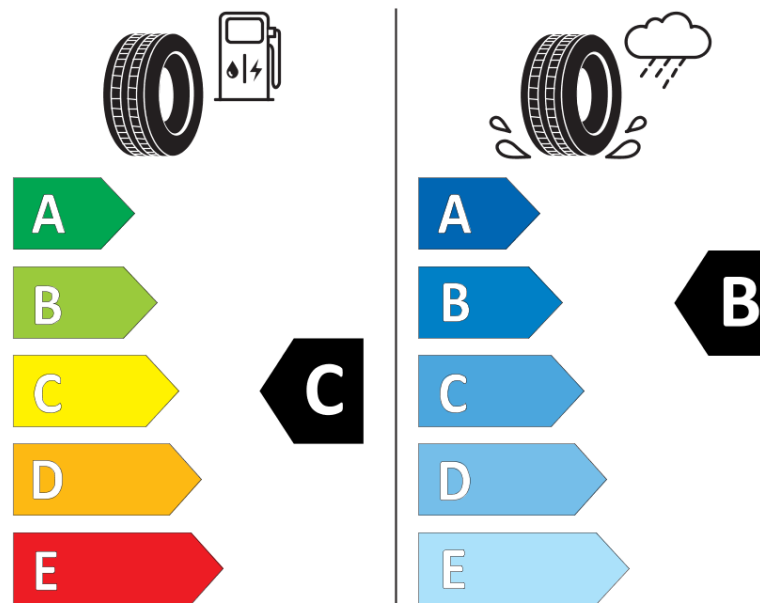

Tuoteselosteella

ASETUS (EU) 2020/740

Tuotemerkki	MICHELIN
Kaupallinen nimi	AGILIS ALPIN
Tuotekoodi	159386
Koko	205/75R16C
Kantavuustunnus	110
Kantavuustunnus pariasennetuille renkaille	108

Suorituskykyluokka	R
Polttoainetaloudellisuusluokka	C
Märkäpitoluokka	B
Vierintämeluluokka	B
Vierintämelun arvo	73 dB
Rengas lumiolosuhteisiin	Joo
Valmistusajankohta	05/09

Valmistuksen lopetusajankohta

Lisätietoja **205/75R16C 110/108R TL AGILIS ALPIN MI**

Vaihtoehtoinen kantavuustunnus yksittäisasennuksessa

Vaihtoehtoinen kantavuustunnus pariasennuksessa

Vaihtoehtoinen suorituskykyluokka

ENERG

MICHELIN

159386

205/75R16C 110/108 R

C2

2020/740