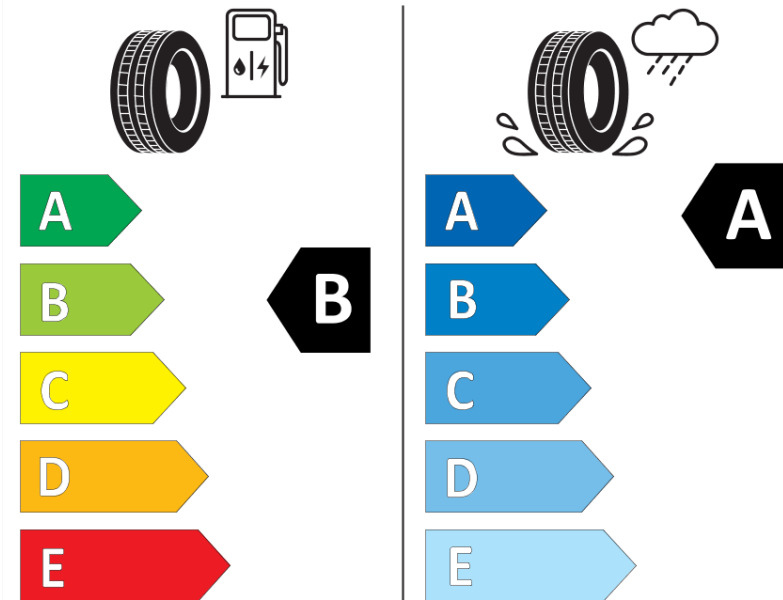

Tuoteselosteella

ASETUS (EU) 2020/740

Tuotemerkki	MICHELIN
Kaupallinen nimi	PRIMACY 4+
Tuotekoodi	162647
Koko	215/65R16
Kantavuustunnus	102
Suorituskykyluokka	V
Polttoainetaloudellisuusluokka	B
Märkäpitoluokka	A
Vierintämeluluokka	B
Vierintämelun arvo	70 dB
Rengas lumiolosuhteisiin	Ei
Rengas jääolosuhteisiin	Ei
Valmistusajankohta	44/21
Valmistuksen lopetusajankohta	
Kuormitusluokka	XL
Lisätietoja	215/65 R16 102V XL TL PRIMACY 4+ MI

ENERG

MICHELIN

162647

215/65R16 102 V XL

C1