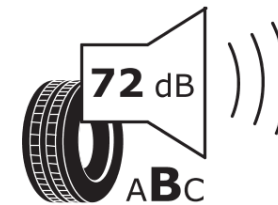

Tuoteselosteella

ASETUS (EU) 2020/740

Tuotemerkki	MICHELIN
Kaupallinen nimi	CROSSCLIMATE 2 SUV S1
Tuotekoodi	162706
Koko	225/55R19
Kantavuustunnus	103
Suorituskykyluokka	V
Polttoainetaloudellisuusluokka	A
Märkäpitoluokka	B
Vierintämeluluokka	B
Vierintämelun arvo	72 dB
Rengas lumiolosuhteisiin	Joo
Rengas jääolosuhteisiin	Ei
Valmistusajankohta	14/22
Valmistuksen lopetusajankohta	
Kuormitusluokka	XL
Lisätietoja	225/55 R19 103V XL TL CROSSCLIMATE 2 SUV S1 MI

ENERG

MICHELIN

162706

225/55R19 103 V XL

C1

2020/740