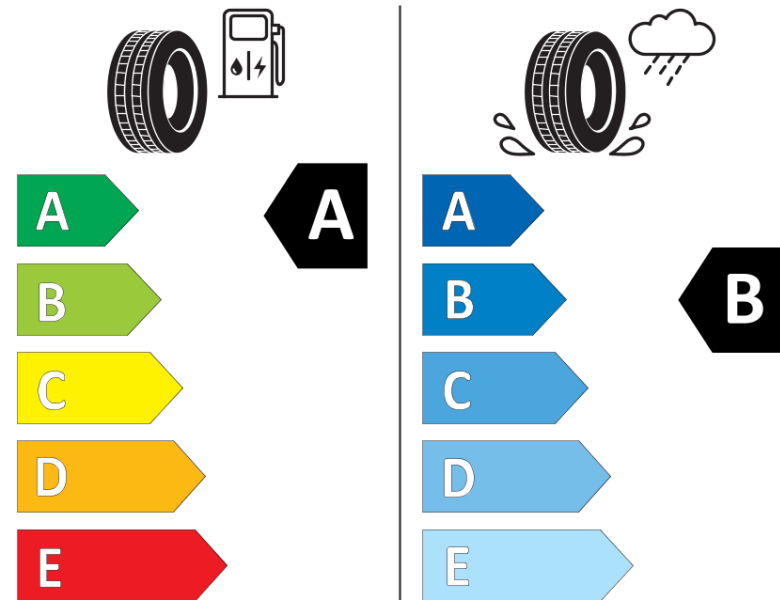

Tuoteselosteella

ASETUS (EU) 2020/740

Tuotemerkki	MICHELIN
Kaupallinen nimi	CROSSCLIMATE 2 SUV S1
Tuotekoodi	162706
Koko	225/55R19
Kantavuustunnus	103
Suorituskykyluokka	V
Polttoainetaloudellisuusluokka	A
Märkäpitoluokka	B
Vierintämeluluokka	B
Vierintämelun arvo	72 dB
Rengas lumiolosuhteisiin	Joo
Rengas jääolosuhteisiin	Ei
Valmistusajankohta	14/22
Valmistuksen lopetusajankohta	
Kuormitusluokka	XL
Lisätietoja	225/55 R19 103V XL TL CROSSCLIMATE 2 SUV S1 MI

ENERG

MICHELIN

162706

225/55R19 103 V XL

C1

2020/740