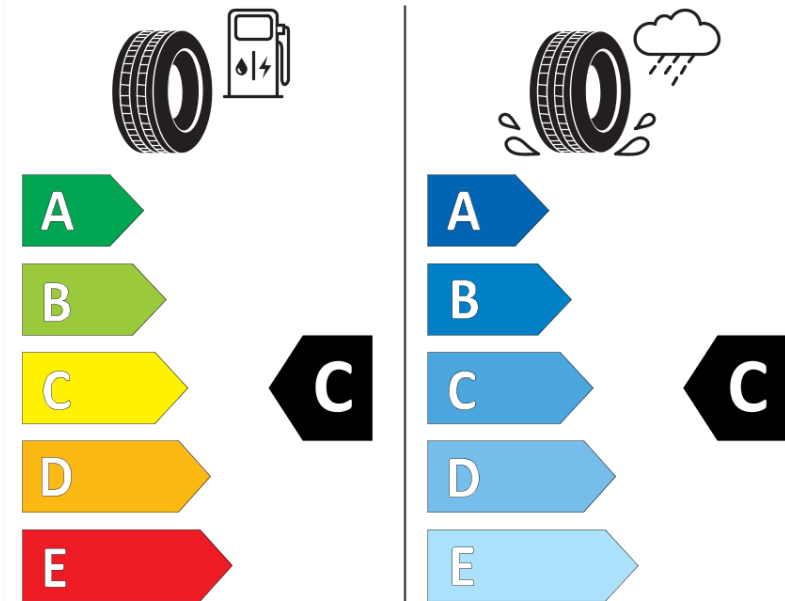

Tuoteselosteella

ASETUS (EU) 2020/740

Tuotemerkki	MICHELIN
Kaupallinen nimi	PILOT SPORT CUP 2 N1
Tuotekoodi	162734
Koko	255/35ZR20
Kantavuustunnus	97
Suorituskykyluokka	(Y)
Polttoainetaloudellisuusluokka	C
Märkäpitoluokka	C
Vierintämeluluokka	B
Vierintämelun arvo	73 dB
Rengas lumiolosuhteisiin	Ei
Rengas jääolosuhteisiin	Ei
Valmistusajankohta	13/23
Valmistuksen lopetusajankohta	
Kuormitusluokka	XL
Lisätietoja	255/35 ZR20 (97Y) XL TL PILOT SPORT CUP 2 N1 MI

ENERG

MICHELIN

162734

255/35ZR20 (97Y) XL

C1