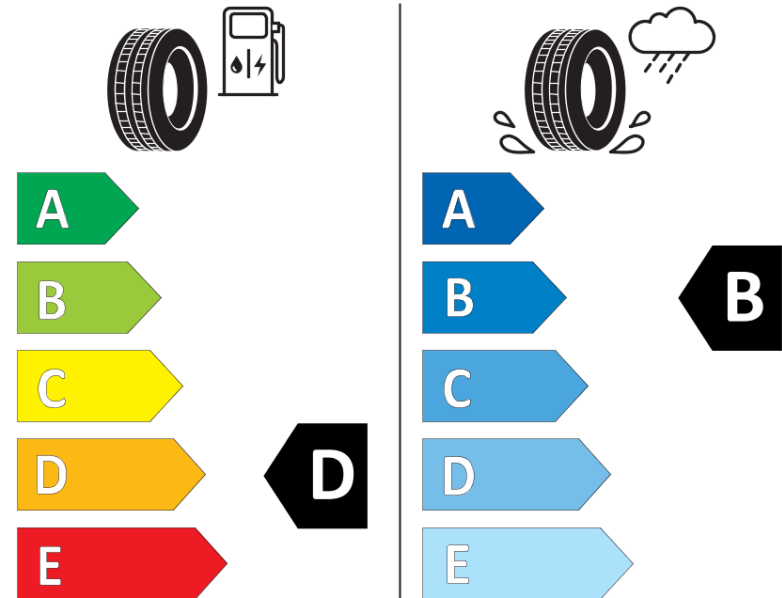

Tuoteselosteella

ASETUS (EU) 2020/740

Tuotemerkki	MICHELIN
Kaupallinen nimi	CROSSCLIMATE+
Tuotekoodi	162753
Koko	225/50R17
Kantavuustunnus	98
Suorituskykyluokka	W
Polttoainetaloudellisuusluokka	D
Märkäpitoluokka	B
Vierintämeluluokka	A
Vierintämelun arvo	69 dB
Rengas lumiolosuhteisiin	Joo
Rengas jääolosuhteisiin	Ei
Valmistusajankohta	45/17
Valmistuksen lopetusajankohta	
Kuormitusluokka	XL
Lisätietoja	225/50 R17 98W XL TL CROSSCLIMATE+ ZP MI

ENERG

MICHELIN

162753

225/50R17 98 W

C1

2020/740