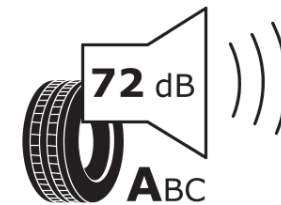

## Tuoteselosteella

ASETUS (EU) 2020/740

Tuotemerkki	MICHELIN
Kaupallinen nimi	LATITUDE SPORT 3 MO
Tuotekoodi	164513
Koko	295/35ZR21
Kantavuustunnus	107
Suorituskykyluokka	Y
Polttoainetaloudellisuusluokka	C
Märkäpitoluokka	A
Vierintämeluluokka	A
Vierintämelun arvo	72 dB
Rengas lumiolosuhteisiin	Ei
Rengas jääolosuhteisiin	Ei
Valmistusajankohta	41/15
Valmistuksen lopetusajankohta	
Kuormitusluokka	XL
Lisätietoja	295/35 ZR21 107Y XL TL LATITUDE SPORT 3 MO GRNX MI

# ENERG

MICHELIN

164513

295/35R21 107 Y XL

C1

2020/740