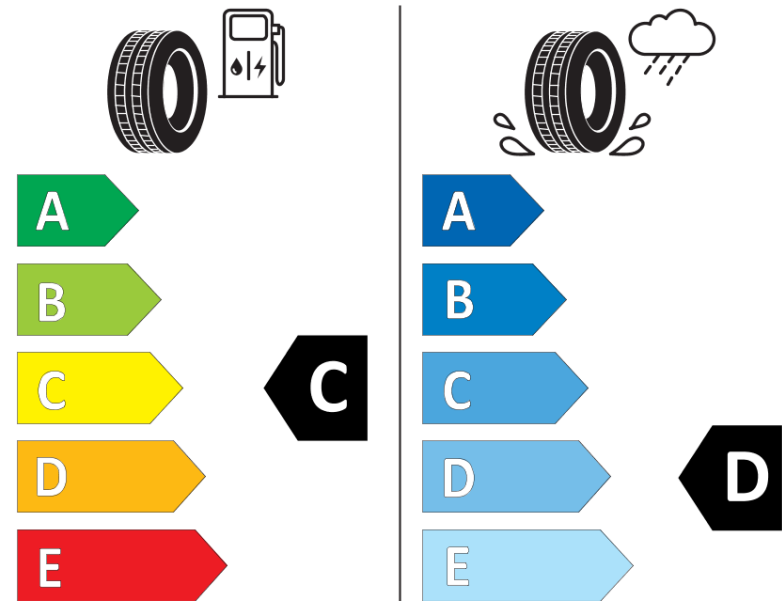

Tuoteselosteella

ASETUS (EU) 2020/740

Tuotemerkki	MICHELIN
Kaupallinen nimi	PILOT SPORT CUP 2 R CNTNO
Tuotekoodi	165029
Koko	275/35ZR20
Kantavuustunnus	102
Suorituskykyluokka	(Y)
Polttoainetaloudellisuusluokka	C
Märkäpitoluokka	D
Vierintämeluluokka	B
Vierintämelun arvo	73 dB
Rengas lumiolosuhteisiin	Ei
Rengas jääolosuhteisiin	Ei
Valmistusajankohta	39/20
Valmistuksen lopetusajankohta	
Kuormitusluokka	XL
Lisätietoja	275/35ZR20 (102Y) XL PILOT SPORT CUP 2 R CONNECT NO MI

ENERG

MICHELIN

165029

275/35ZR20 (102Y) XL

C1