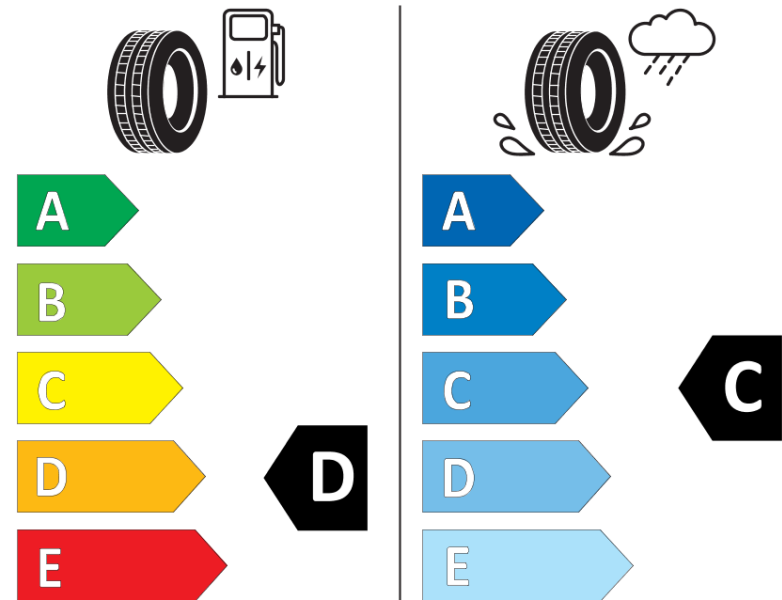

Tuoteselosteella

ASETUS (EU) 2020/740

Tuotemerkki	MICHELIN
Kaupallinen nimi	CROSSCLIMATE2 A/W
Tuotekoodi	166980
Koko	245/60R18
Kantavuustunnus	109
Suorituskykyluokka	V
Polttoainetaloudellisuusluokka	D
Märkäpitoluokka	C
Vierintämeluluokka	B
Vierintämelun arvo	72 dB
Rengas lumiolosuhteisiin	Joo
Rengas jääolosuhteisiin	Ei
Valmistusajankohta	45/23
Valmistuksen lopetusajankohta	
Kuormitusluokka	XL
Lisätietoja	245/60R18 109V XL TL CROSSCLIMATE2 A/W MI

ENERG

MICHELIN

166980

245/60R18 109 V XL

C1