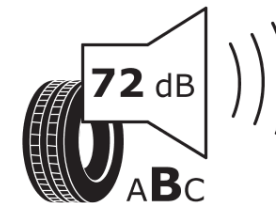

ENERG

MICHELIN

169622

255/55R18 109 V

C1