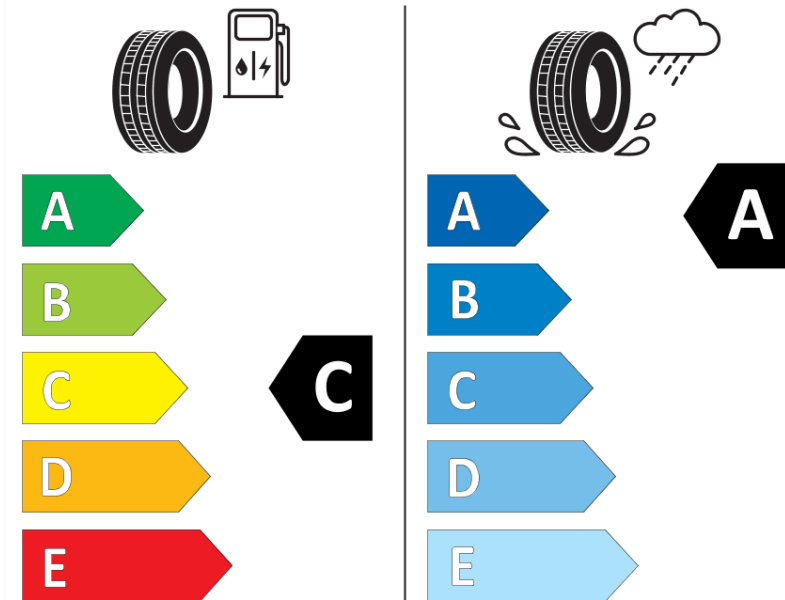

Tuoteselosteella

ASETUS (EU) 2020/740

Tuotemerkki	MICHELIN
Kaupallinen nimi	LATITUDE SPORT 3 *
Tuotekoodi	169622
Koko	255/55R18
Kantavuustunnus	109
Suorituskykyluokka	V
Polttoainetaloudellisuusluokka	C
Märkäpitoluokka	A
Vierintämeluluokka	B
Vierintämelun arvo	72 dB
Rengas lumiolosuhteisiin	Ei
Rengas jääolosuhteisiin	Ei
Valmistusajankohta	37/11
Valmistuksen lopetusajankohta	
Kuormitusluokka	XL
Lisätietoja	255/55 R18 109V XL TL LATITUDE SPORT 3 * GRNX MI

ENERG

MICHELIN

169622

255/55R18 109 V

C1