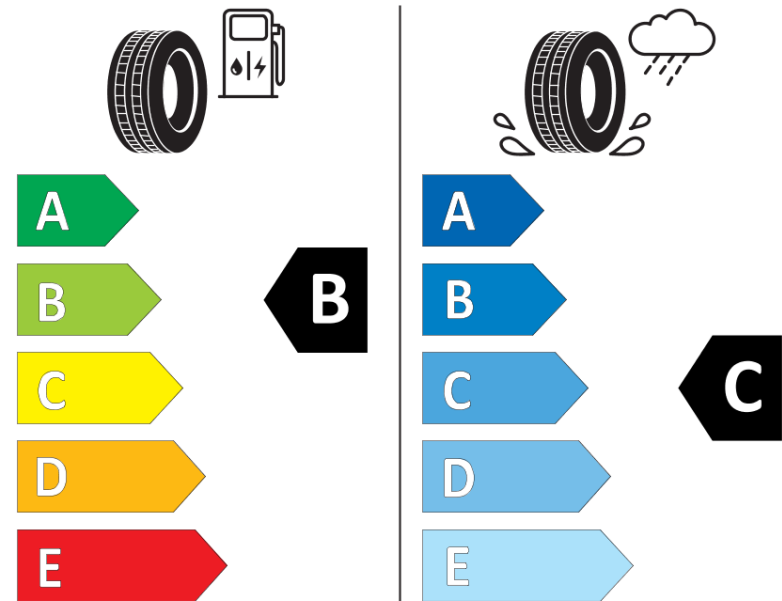

Tuoteselosteella

ASETUS (EU) 2020/740

Tuotemerkki	MICHELIN
Kaupallinen nimi	LATITUDE TOUR HP JLR
Tuotekoodi	172247
Koko	235/60R18
Kantavuustunnus	107
Suorituskykyluokka	V
Polttoainetaloudellisuusluokka	B
Märkäpitoluokka	C
Vierintämeluluokka	A
Vierintämelun arvo	69 dB
Rengas lumiolosuhteisiin	Ei
Rengas jääolosuhteisiin	Ei
Valmistusajankohta	43/15
Valmistuksen lopetusajankohta	
Kuormitusluokka	XL
Lisätietoja	235/60 R18 107V XL TL LATITUDE TOUR HP JLR GRNX MI

ENERG

MICHELIN

172247

235/60R18 107 V

C1

2020/740