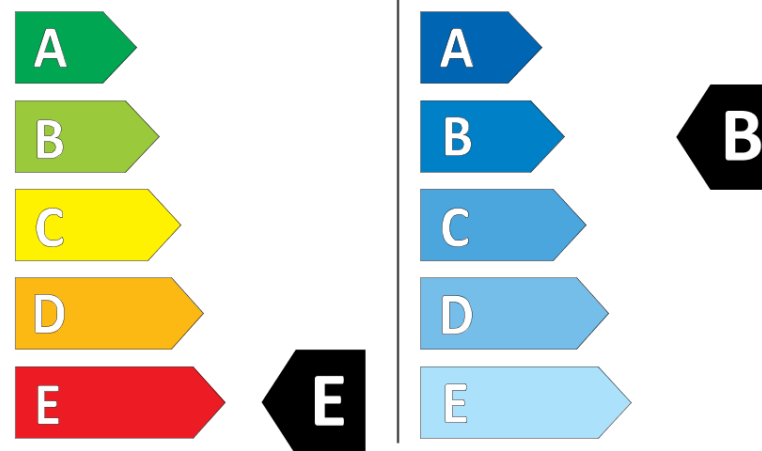

Tuoteselosteella

ASETUS (EU) 2020/740

Tuotemerkki	BFGOODRICH
Kaupallinen nimi	ALL-TERRAIN T/A KO2
Tuotekoodi	172490
Koko	LT225/70R16
Kantavuustunnus	102
Kantavuustunnus pariasennetuille renkaille	99

Suorituskykyluokka	R
Polttoainetaloudellisuusluokka	E
Märkäpitoluokka	B
Vierintämeluluokka	B
Vierintämelun arvo	74 dB
Renkas lumiolosuhteisiin	Joo
Valmistusajankohta	42/11
Valmistuksen lopetusajankohta	
Lisätietoja	LT225/70R16 102/99R TL ALL-TERRAIN T/A KO2 LRC RWL GO

Vaihtoehtoinen kantavuustunnus yksittäisasennuksessa

Vaihtoehtoinen kantavuustunnus pariasennuksessa

Vaihtoehtoinen suorituskykyluokka

ENERG

BFGOODRICH

172490

LT225/70R16 102/99 R

C2