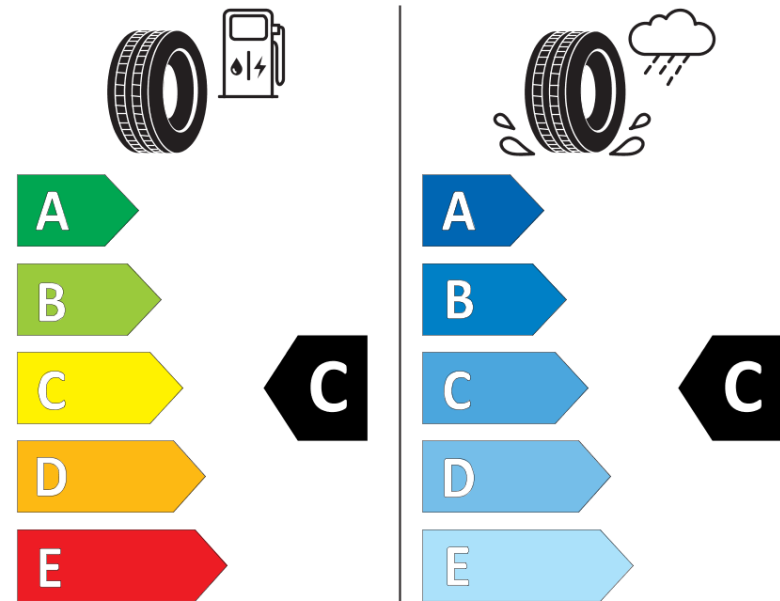

Tuoteselosteella

ASETUS (EU) 2020/740

Tuotemerkki	MICHELIN
Kaupallinen nimi	LATITUDE CROSS
Tuotekoodi	173046
Koko	225/55R17
Kantavuustunnus	101
Suorituskykyluokka	H
Polttoainetaloudellisuusluokka	C
Märkäpitoluokka	C
Vierintämeluluokka	B
Vierintämelun arvo	71 dB
Rengas lumiolosuhteisiin	Ei
Rengas jääolosuhteisiin	Ei
Valmistusajankohta	46/12
Valmistuksen lopetusajankohta	
Kuormitusluokka	XL
Lisätietoja	225/55 R17 101H EXTRA LOAD TL LATITUDE CROSS MI

ENERG

MICHELIN

173046

225/55R17 101 H

C1