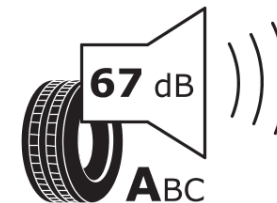

ENERG

MICHELIN

173153

185/65R14 90 T

C1