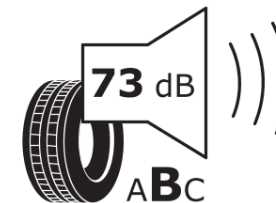

## Tuoteselosteella

ASETUS (EU) 2020/740

Tuotemerkki	MICHELIN
Kaupallinen nimi	LATITUDE SPORT 3 N1
Tuotekoodi	173869
Koko	265/50R19
Kantavuustunnus	110
Suorituskykyluokka	Y
Polttoainetaloudellisuusluokka	B
Märkäpitoluokka	A
Vierintämeluluokka	B
Vierintämelun arvo	73 dB
Rengas lumiolosuhteisiin	Ei
Rengas jääolosuhteisiin	Ei
Valmistusajankohta	03/24
Valmistuksen lopetusajankohta	
Kuormitusluokka	XL
Lisätietoja	265/50 R19 110Y XL LATITUDE SPORT 3 N1 MI

# ENERGY

MICHELIN

173869

265/50R19 110 Y XL

C1

2020/740