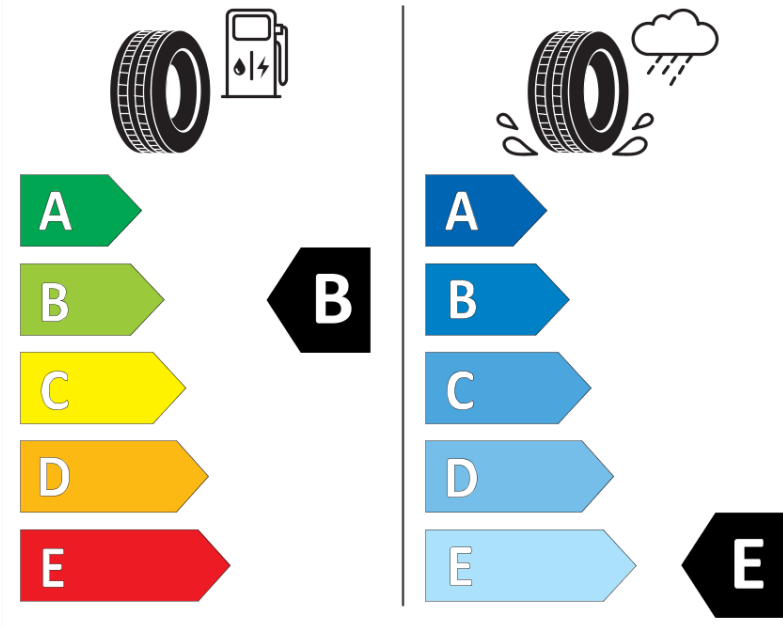

Tuoteselosteella

ASETUS (EU) 2020/740

Tuotemerkki	MICHELIN
Kaupallinen nimi	X-ICE SNOW SUV
Tuotekoodi	174353
Koko	275/60R20
Kantavuustunnus	115
Suorituskykyluokka	T
Polttoainetaloudellisuusluokka	B
Märkäpitoluokka	E
Vierintämeluluokka	B
Vierintämelun arvo	71 dB
Rengas lumiolosuhteisiin	Joo
Rengas jääolosuhteisiin	Joo *
Valmistusajankohta	05/19
Valmistuksen lopetusajankohta	
Kuormitusluokka	SL
Lisätietoja	275/60 R20 115T TL X-ICE SNOW SUV MI

* Ice tyres are specifically designed for road surfaces covered with ice and compact snow and should only be used in very severe climate conditions. Using ice tyres in less severe climate conditions could result in sub-optimal performance, in particular for wet grip, handling and wear.

ENERG

MICHELIN

174353

275/60R20 115 T

C1

2020/740