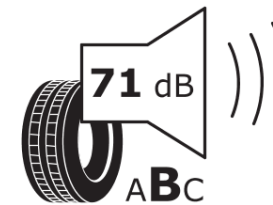

ENERG

MICHELIN

174353

275/60R20 115 T

C1