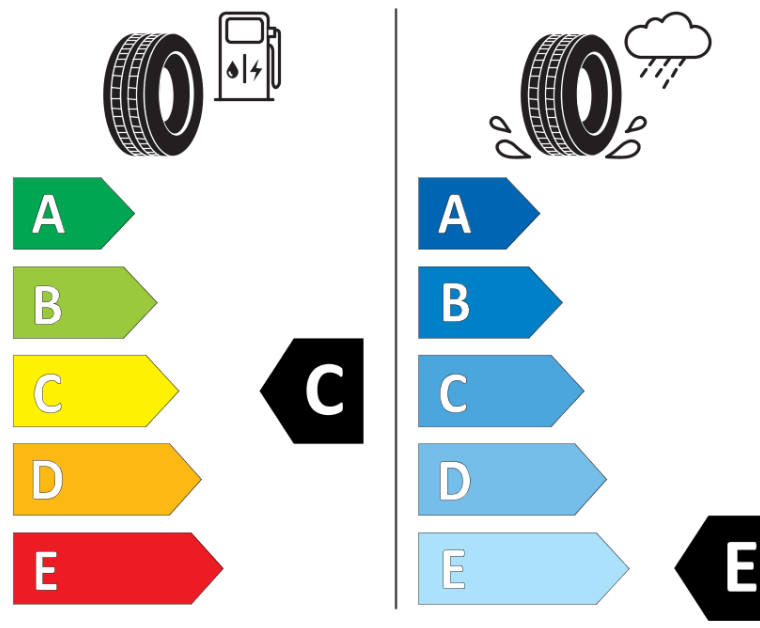

Tuoteselosteella

ASETUS (EU) 2020/740

Tuotemerkki	MICHELIN
Kaupallinen nimi	X-ICE SNOW
Tuotekoodi	174872
Koko	285/35R20
Kantavuustunnus	104
Suorituskykyluokka	H
Polttoainetaloudellisuusluokka	C
Märkäpitoluokka	E
Vierintämeluluokka	A
Vierintämelun arvo	71 dB
Rengas lumiolosuhteisiin	Joo
Rengas jääolosuhteisiin	Joo *
Valmistusajankohta	52/21
Valmistuksen lopetusajankohta	
Kuormitusluokka	XL
Lisätietoja	285/35 R20 104H XL TL X-ICE SNOW MI

* Ice tyres are specifically designed for road surfaces covered with ice and compact snow and should only be used in very severe climate conditions. Using ice tyres in less severe climate conditions could result in sub-optimal performance, in particular for wet grip, handling and wear.

ENERG

MICHELIN

174872

285/35R20 104 H XL

C1

2020/740