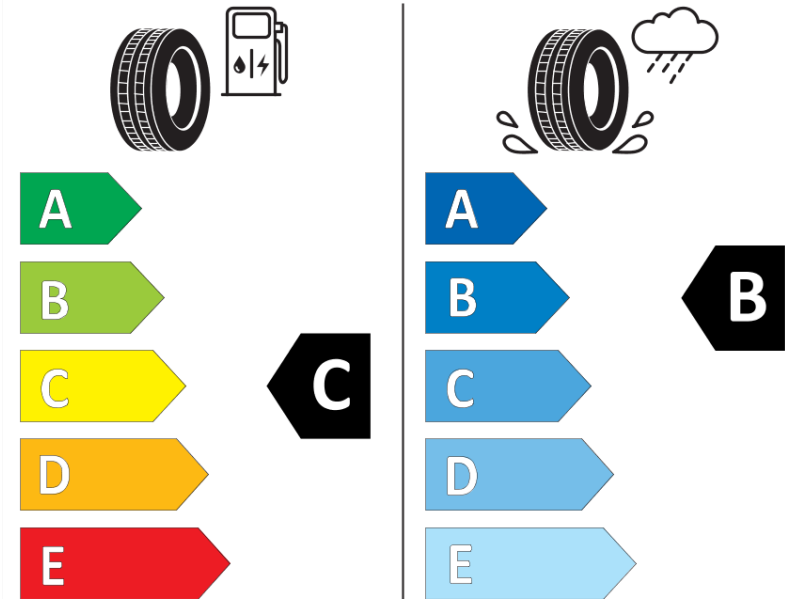

Tuoteselosteella

ASETUS (EU) 2020/740

Tuotemerkki	MICHELIN
Kaupallinen nimi	X WORKS D VG
Tuotekoodi	175857
Koko	13R22.5
Kantavuustunnus	156
Kantavuustunnus pariasennetuille renkaille	150

Suorituskykyluokka	K
Polttoainetaloudellisuusluokka	C
Märkäpitoluokka	B
Vierintämeluluokka	B
Vierintämelun arvo	74 dB
Rengas lumiolosuhteisiin	Joo
Valmistusajankohta	47/14

Valmistuksen lopetusajankohta

Lisätietoja **13R22.5 X WORKS D TL 156/150K VG MI**

Vaihtoehtoinen kantavuustunnus yksittäisasennuksessa

Vaihtoehtoinen kantavuustunnus pariasennuksessa

Vaihtoehtoinen suorituskykyluokka

ENERG

MICHELIN

175857

13R22.5 156/150 K

C3