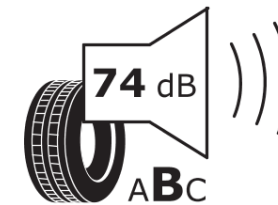

ENERG

MICHELIN

175857

13R22.5 156/150 K

C3