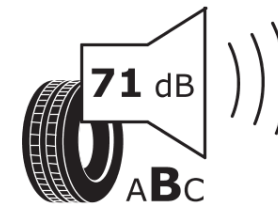

## Tuoteselosteella

ASETUS (EU) 2020/740

Tuotemerkki	MICHELIN
Kaupallinen nimi	CROSSCLIMATE 2
Tuotekoodi	177705
Koko	235/45R17
Kantavuustunnus	94
Suorituskykyluokka	Y
Polttoainetaloudellisuusluokka	C
Märkäpitoluokka	B
Vierintämeluluokka	B
Vierintämelun arvo	71 dB
Rengas lumiolosuhteisiin	Joo
Rengas jääolosuhteisiin	Ei
Valmistusajankohta	42/19
Valmistuksen lopetusajankohta	
Kuormitusluokka	SL
Lisätietoja	235/45 R17 94Y TL CROSSCLIMATE 2 MI

# ENERG

MICHELIN

177705

235/45R17 94 Y

C1

2020/740