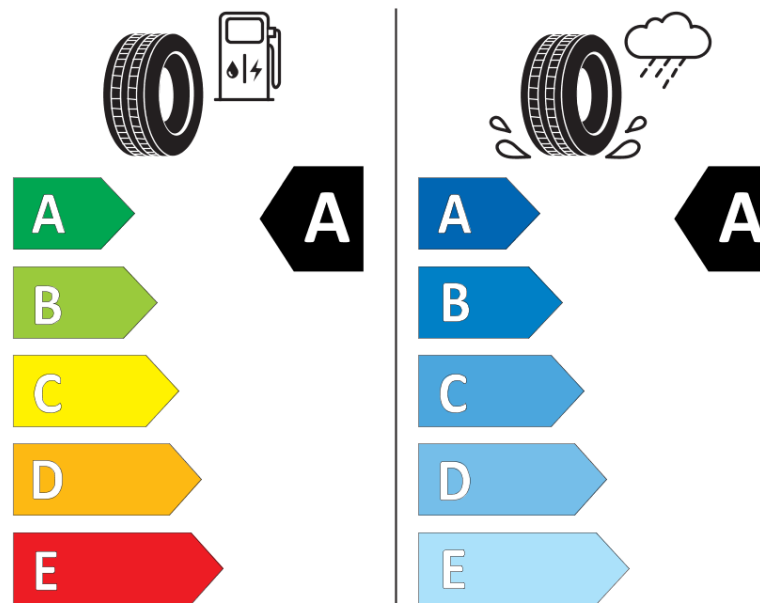

## Tuoteselosteella

ASETUS (EU) 2020/740

Tuotemerkki	MICHELIN
Kaupallinen nimi	PRIMACY 4 S1
Tuotekoodi	178742
Koko	235/45R18
Kantavuustunnus	98
Suorituskykyluokka	W
Polttoainetaloudellisuusluokka	A
Märkäpitoluokka	A
Vierintämeluluokka	B
Vierintämelun arvo	72 dB
Rengas lumiolosuhteisiin	Ei
Rengas jääolosuhteisiin	Ei
Valmistusajankohta	49/18
Valmistuksen lopetusajankohta	
Kuormitusluokka	XL
Lisätietoja	235/45 R18 98W XL TL PRIMACY 4 S1 MI

# ENERG

MICHELIN

178742

235/45R18 98 W

C1

2020/740