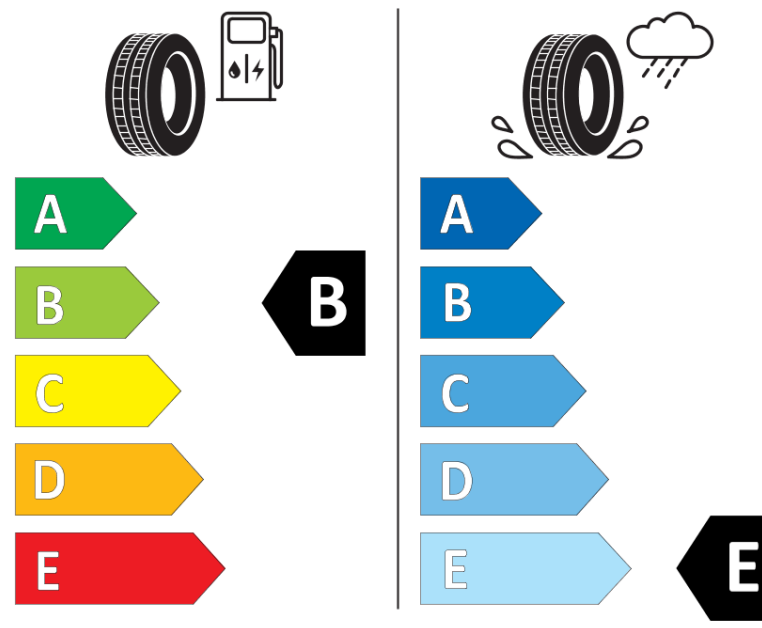

Tuoteselosteella

ASETUS (EU) 2020/740

Tuotemerkki	MICHELIN
Kaupallinen nimi	X-ICE SNOW SUV
Tuotekoodi	178910
Koko	265/45R21
Kantavuustunnus	108
Suorituskykyluokka	T
Polttoainetaloudellisuusluokka	B
Märkäpitoluokka	E
Vierintämeluluokka	B
Vierintämelun arvo	71 dB
Rengas lumiolosuhteisiin	Joo
Rengas jääolosuhteisiin	Joo *
Valmistusajankohta	05/19
Valmistuksen lopetusajankohta	
Kuormitusluokka	XL
Lisätietoja	265/45 R21 108T XL TL X-ICE SNOW SUV MI

* Ice tyres are specifically designed for road surfaces covered with ice and compact snow and should only be used in very severe climate conditions. Using ice tyres in less severe climate conditions could result in sub-optimal performance, in particular for wet grip, handling and wear.

MICHELIN

178910

265/45R21 108 T

C1

2020/740