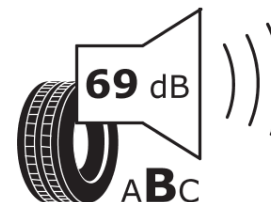

ENERG

MICHELIN

178959

175/65R15 88 H XL

C1