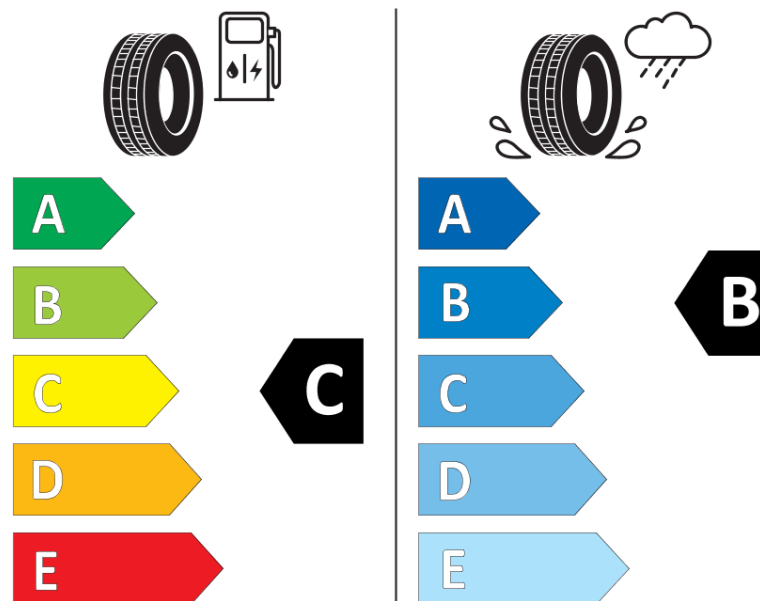

## Tuoteselosteella

ASETUS (EU) 2020/740

Tuotemerkki	MICHELIN
Kaupallinen nimi	CROSSCLIMATE 2
Tuotekoodi	178959
Koko	175/65R15
Kantavuustunnus	88
Suorituskykyluokka	H
Polttoainetaloudellisuusluokka	C
Märkäpitoluokka	B
Vierintämeluluokka	B
Vierintämelun arvo	69 dB
Rengas lumiolosuhteisiin	Joo
Rengas jääolosuhteisiin	Ei
Valmistusajankohta	42/19
Valmistuksen lopetusajankohta	
Kuormitusluokka	XL
Lisätietoja	175/65 R15 88H XL TL CROSSCLIMATE 2 MI

# ENERG

MICHELIN

178959

175/65R15 88 H XL

C1

2020/740