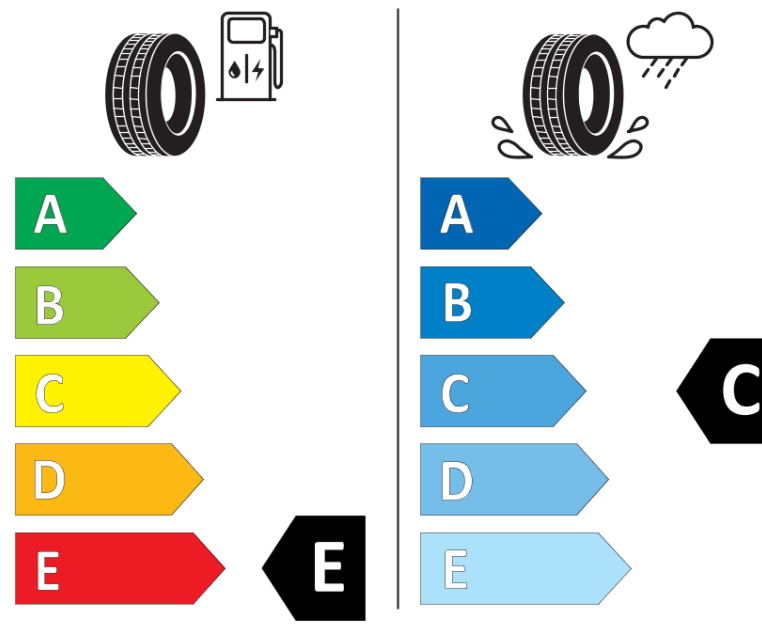

Tuoteselosteella

ASETUS (EU) 2020/740

Tuotemerkki	BFGOODRICH
Kaupallinen nimi	ALL-TERRAIN T/A KO3
Tuotekoodi	179541
Koko	LT245/65R17
Kantavuustunnus	111
Kantavuustunnus pariasennetuille renkailla	108

Suorituskykyluokka	S
Polttoainetaloudellisuusluokka	E
Märkäpitoluokka	C
Vierintämeluluokka	B
Vierintämelun arvo	75 dB
Renkas lumiolosuhteisiin	Joo
Valmistusajankohta	21/21
Valmistuksen lopetusajankohta	
Lisätietoja	LT245/65R17 111/108S TL ALL-TERRAIN T/A KO3 LRD RWL GO

Vaihtoehtoinen kantavuustunnus yksittäisasennuksessa

Vaihtoehtoinen kantavuustunnus pariasennuksessa

Vaihtoehtoinen suorituskykyluokka

ENERG

BFGoodrich

179541

LT245/65R17 111/108 S

C2