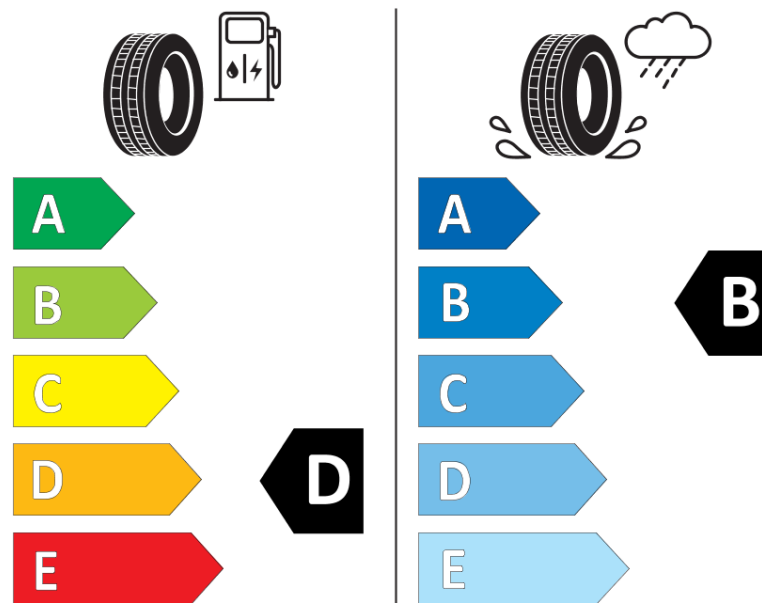

Tuoteselosteella

ASETUS (EU) 2020/740

Tuotemerkki	MICHELIN
Kaupallinen nimi	X MULTI Z VM
Tuotekoodi	183553
Koko	275/70R22.5
Kantavuustunnus	148
Kantavuustunnus pariasennetuille renkaille	145
Suorituskykyluokka	L
Polttoainetaloudellisuusluokka	D
Märkäpitoluokka	B
Vierintämeluluokka	B
Vierintämelun arvo	71 dB
Rengas lumiolosuhteisiin	Ei
Valmistusajankohta	15/15
Valmistuksen lopetusajankohta	
Lisätietoja	275/70R22.5 X MULTI Z TL 148/145L VM MI
Vaihtoehtoinen kantavuustunnus yksittäisasennuksessa	149
Vaihtoehtoinen kantavuustunnus pariasennuksessa	146
Vaihtoehtoinen suorituskykyluokka	K

ENERG

MICHELIN

183553

275/70R22.5 148/145 L 149/146 K C3

2020/740