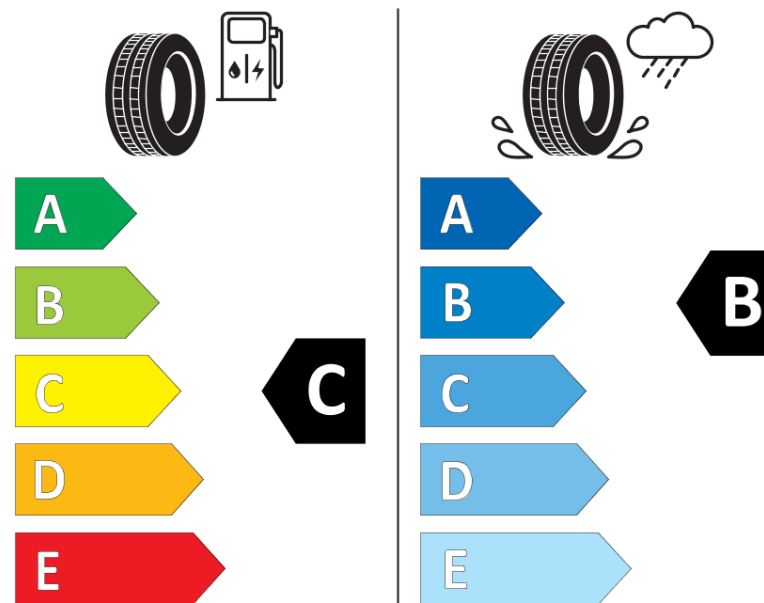

## Tuoteselosteella

ASETUS (EU) 2020/740

Tuotemerkki	<b>MICHELIN</b>
Kaupallinen nimi	<b>AGILIS ALPIN</b>
Tuotekoodi	<b>183561</b>
Koko	<b>235/60R17C</b>
Kantavuustunnus	<b>117</b>
Kantavuustunnus pariasennetuille renkaille	<b>115</b>

Valmistuksen lopetusajankohta

Lisätietoja **235/60 R 17C 117/115R TL AGILIS ALPIN MI**

Vaihtoehtoinen kantavuustunnus yksittäisasennuksessa

Vaihtoehtoinen kantavuustunnus pariasennuksessa

Vaihtoehtoinen suorituskykyluokka

# ENERG

**MICHELIN**

183561

235/60R17C 117/115 R

C2

2020/740