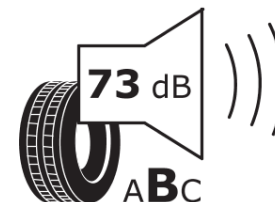

ENERG

MICHELIN

183561

235/60R17C 117/115 R

C2