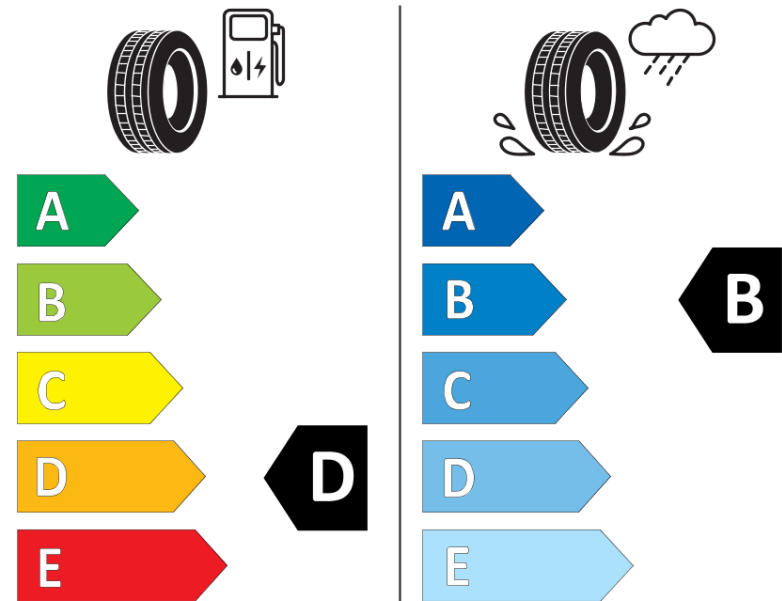

Tuoteselosteella

ASETUS (EU) 2020/740

Tuotemerkki	MICHELIN
Kaupallinen nimi	PILOT SUPER SPORT K2
Tuotekoodi	183835
Koko	255/35ZR20
Kantavuustunnus	97
Suorituskykyluokka	(Y)
Polttoainetaloudellisuusluokka	D
Märkäpitoluokka	B
Vierintämeluluokka	B
Vierintämelun arvo	71 dB
Rengas lumiolosuhteisiin	Ei
Rengas jääolosuhteisiin	Ei
Valmistusajankohta	42/10
Valmistuksen lopetusajankohta	
Kuormitusluokka	XL
Lisätietoja	255/35 ZR20 (97Y) XL TL PILOT SUPER SPORT K2 MI

ENERG

MICHELIN

183835

255/35ZR20 (97Y) XL

C1