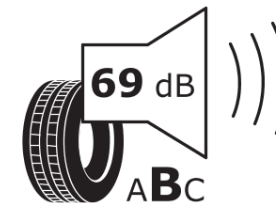

ENERG

MICHELIN

184278

265/50R20 107 H

C1