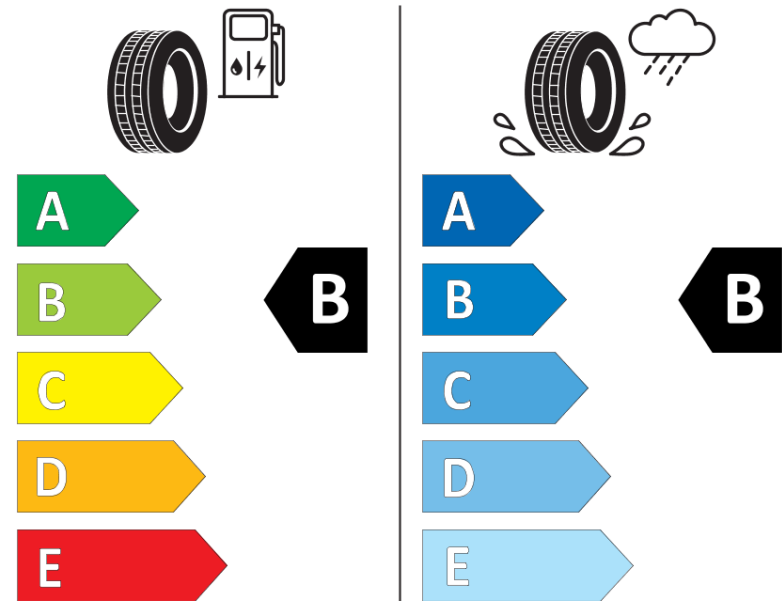

Tuoteselosteella

ASETUS (EU) 2020/740

Tuotemerkki	MICHELIN
Kaupallinen nimi	PILOT SPORT 4 SUV AO1
Tuotekoodi	184370
Koko	255/45R20
Kantavuustunnus	105
Suorituskykyluokka	W
Polttoainetaloudellisuusluokka	B
Märkäpitoluokka	B
Vierintämeluluokka	B
Vierintämelun arvo	70 dB
Rengas lumiolosuhteisiin	Ei
Rengas jääolosuhteisiin	Ei
Valmistusajankohta	22/23
Valmistuksen lopetusajankohta	
Kuormitusluokka	XL
Lisätietoja	255/45R20 105W XL TL PILOT SPORT 4 SUV AO1 CPJ MI

ENERG

MICHELIN

184370

255/45R20 105 W XL

C1