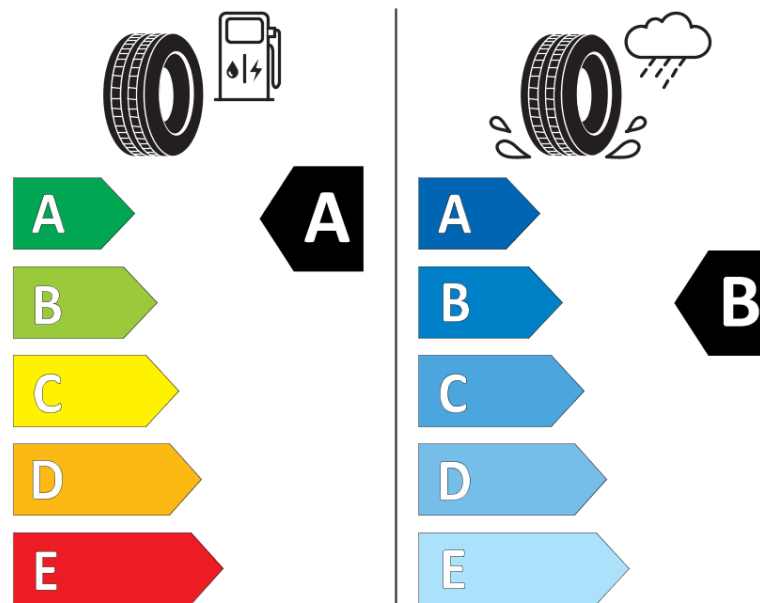

## Tuoteselosteella

ASETUS (EU) 2020/740

Tuotemerkki	MICHELIN
Kaupallinen nimi	PRIMACY 4 MO S1
Tuotekoodi	184441
Koko	235/55R18
Kantavuustunnus	100
Suorituskykyluokka	W
Polttoainetaloudellisuusluokka	A
Märkäpitoluokka	B
Vierintämeluluokka	B
Vierintämelun arvo	69 dB
Rengas lumiolosuhteisiin	Ei
Rengas jääolosuhteisiin	Ei
Valmistusajankohta	29/18
Valmistuksen lopetusajankohta	
Kuormitusluokka	SL
Lisätietoja	235/55 R18 100W PRIMACY 4 MO S1 MI

# ENERG

MICHELIN

184441

235/55R18 100 W

C1

2020/740