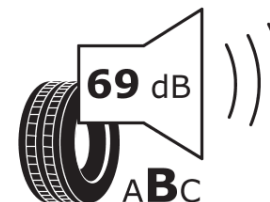

ENERG

MICHELIN

184441

235/55R18 100 W

C1