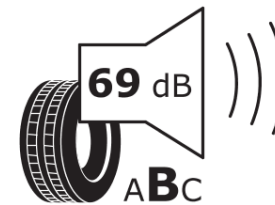

ENERG

MICHELIN

185490

185/55R16 87 H XL

C1