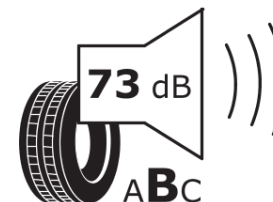

ENERG

MICHELIN

187170

225/70R15C 112/110 R

C2