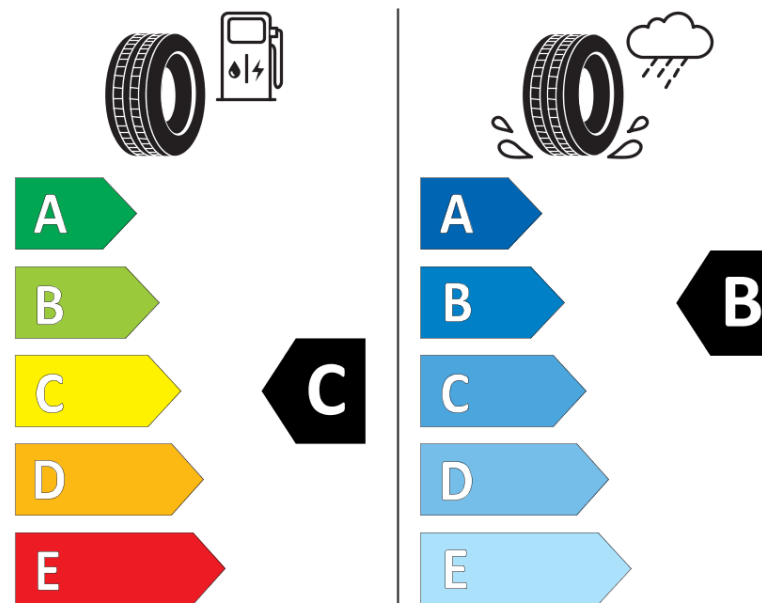

Tuoteselosteella

ASETUS (EU) 2020/740

Tuotemerkki	MICHELIN
Kaupallinen nimi	AGILIS ALPIN
Tuotekoodi	187170
Koko	225/70R15C
Kantavuustunnus	112
Kantavuustunnus pariasennetuille renkaille	110

Suorituskykyluokka	R
Polttoainetaloudellisuusluokka	C
Märkäpitoluokka	B
Vierintämeluluokka	B
Vierintämelun arvo	73 dB
Rengas lumiolosuhteisiin	Joo
Valmistusajankohta	05/09

Valmistuksen lopetusajankohta

Lisätietoja **225/70R15C 112/110R TL AGILIS ALPIN MI**

Vaihtoehtoinen kantavuustunnus yksittäisasennuksessa

Vaihtoehtoinen kantavuustunnus pariasennuksessa

Vaihtoehtoinen suorituskykyluokka

ENERG

MICHELIN

187170

225/70R15C 112/110 R

C2

2020/740