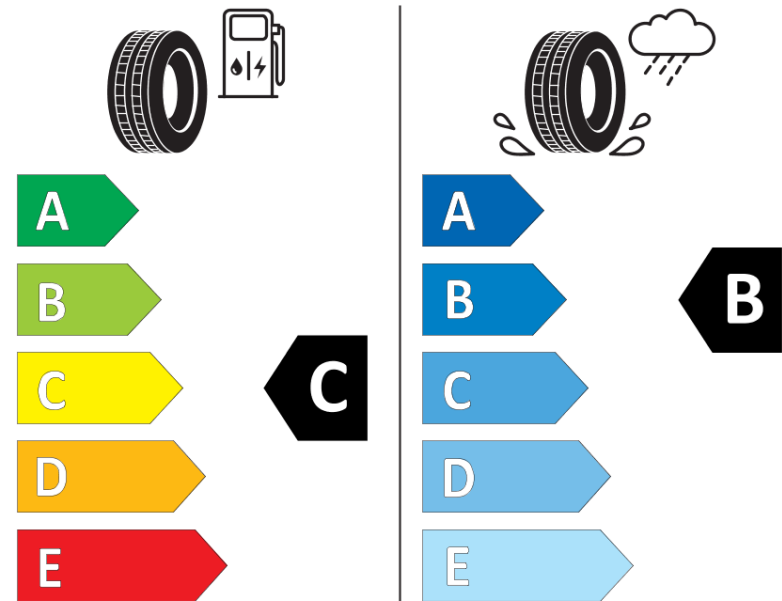

Tuoteselosteella

ASETUS (EU) 2020/740

Tuotemerkki	MICHELIN
Kaupallinen nimi	CROSSCLIMATE 2
Tuotekoodi	187888
Koko	205/45R17
Kantavuustunnus	88
Suorituskykyluokka	V
Polttoainetaloudellisuusluokka	C
Märkäpitoluokka	B
Vierintämeluluokka	A
Vierintämelun arvo	69 dB
Rengas lumiolosuhteisiin	Joo
Rengas jääolosuhteisiin	Ei
Valmistusajankohta	42/19
Valmistuksen lopetusajankohta	
Kuormitusluokka	XL
Lisätietoja	205/45 R17 88V XL TL CROSSCLIMATE 2 MI

ENERG

MICHELIN

187888

205/45R17 88 V XL

C1

2020/740