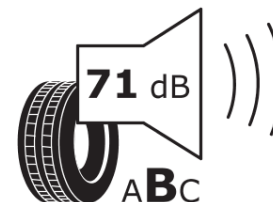

MICHELIN

188338

265/60R18 110 T

C1