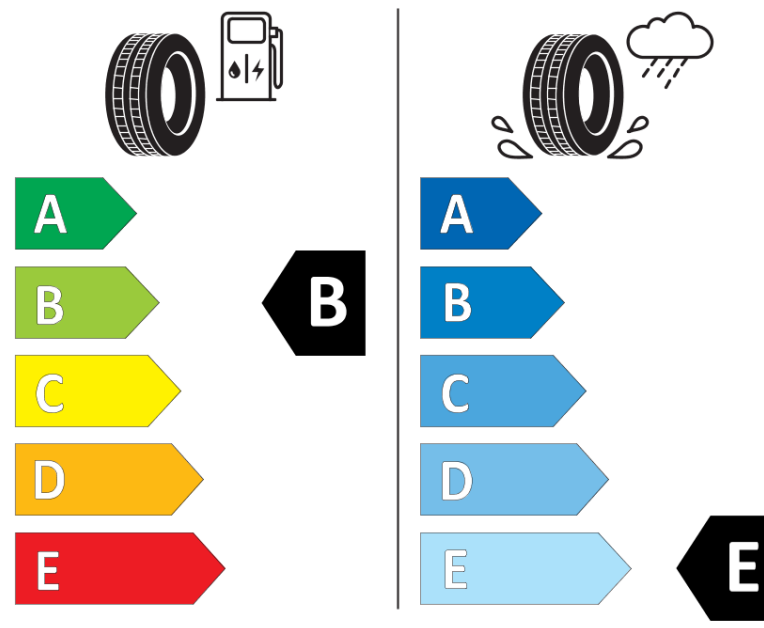

Tuoteselosteella

ASETUS (EU) 2020/740

Tuotemerkki	MICHELIN
Kaupallinen nimi	X-ICE SNOW SUV
Tuotekoodi	188338
Koko	265/60R18
Kantavuustunnus	110
Suorituskykyluokka	T
Polttoainetaloudellisuusluokka	B
Märkäpitoluokka	E
Vierintämeluluokka	B
Vierintämelun arvo	71 dB
Rengas lumiolosuhteisiin	Joo
Rengas jääolosuhteisiin	Joo *
Valmistusajankohta	05/19
Valmistuksen lopetusajankohta	
Kuormitusluokka	SL
Lisätietoja	265/60 R18 110T TL X-ICE SNOW SUV MI

* Ice tyres are specifically designed for road surfaces covered with ice and compact snow and should only be used in very severe climate conditions. Using ice tyres in less severe climate conditions could result in sub-optimal performance, in particular for wet grip, handling and wear.

MICHELIN

188338

265/60R18 110 T

C1

2020/740