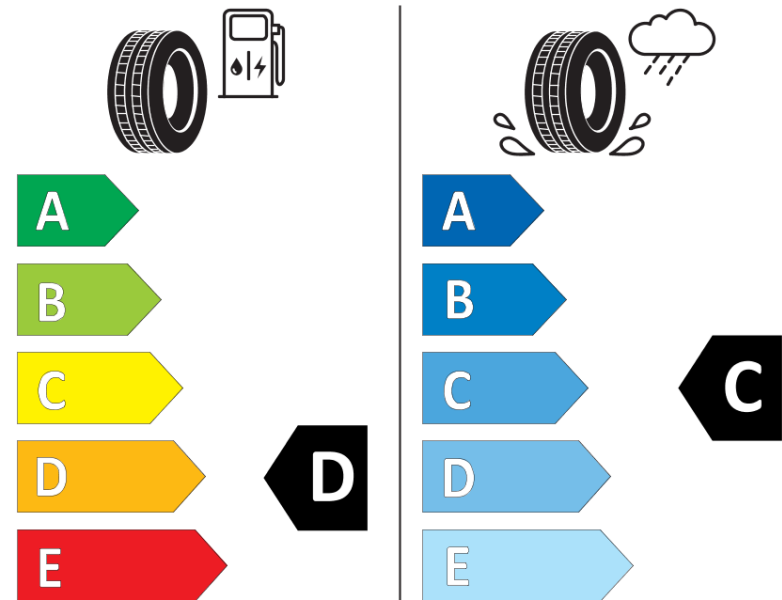

Tuoteselosteella

ASETUS (EU) 2020/740

Tuotemerkki	MICHELIN
Kaupallinen nimi	PILOT SPORT CUP 2 A11
Tuotekoodi	188875
Koko	255/35ZR19
Kantavuustunnus	96
Suorituskykyluokka	(Y)
Polttoainetaloudellisuusluokka	D
Märkäpitoluokka	C
Vierintämeluluokka	B
Vierintämelun arvo	73 dB
Rengas lumiolosuhteisiin	Ei
Rengas jääolosuhteisiin	Ei
Valmistusajankohta	08/24
Valmistuksen lopetusajankohta	
Kuormitusluokka	XL
Lisätietoja	255/35ZR19 (96Y) XL PILOT SPORT CUP 2 CONNECT A11 MI

ENERG

MICHELIN

188875

255/35ZR19 (96Y) XL

C1