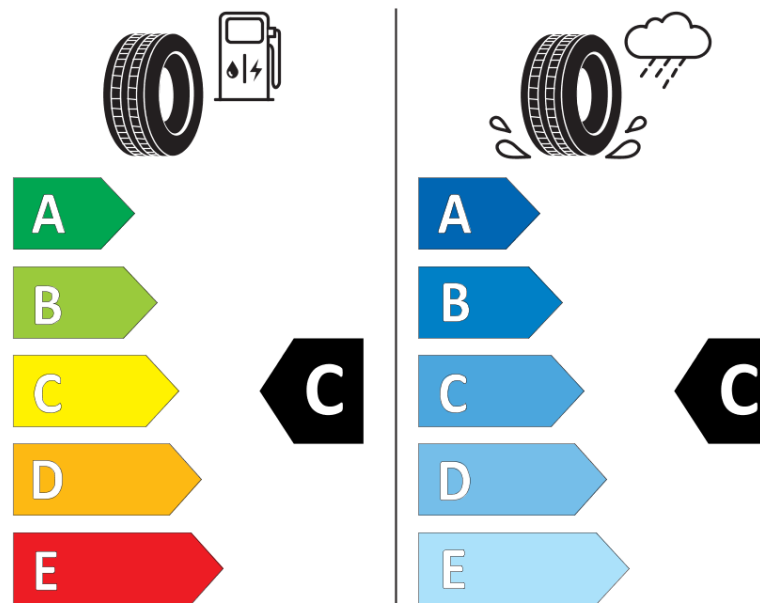

Tuoteselosteella

ASETUS (EU) 2020/740

Tuotemerkki	MICHELIN
Kaupallinen nimi	LATITUDE CROSS
Tuotekoodi	189875
Koko	265/60R18
Kantavuustunnus	110
Suorituskykyluokka	H
Polttoainetaloudellisuusluokka	C
Märkäpitoluokka	C
Vierintämeluluokka	B
Vierintämelun arvo	72 dB
Rengas lumiolosuhteisiin	Ei
Rengas jääolosuhteisiin	Ei
Valmistusajankohta	50/13
Valmistuksen lopetusajankohta	
Kuormitusluokka	SL
Lisätietoja	265/60 R18 110H TL LATITUDE CROSS MI

ENERG

MICHELIN

189875

265/60R18 110 H

C1

2020/740