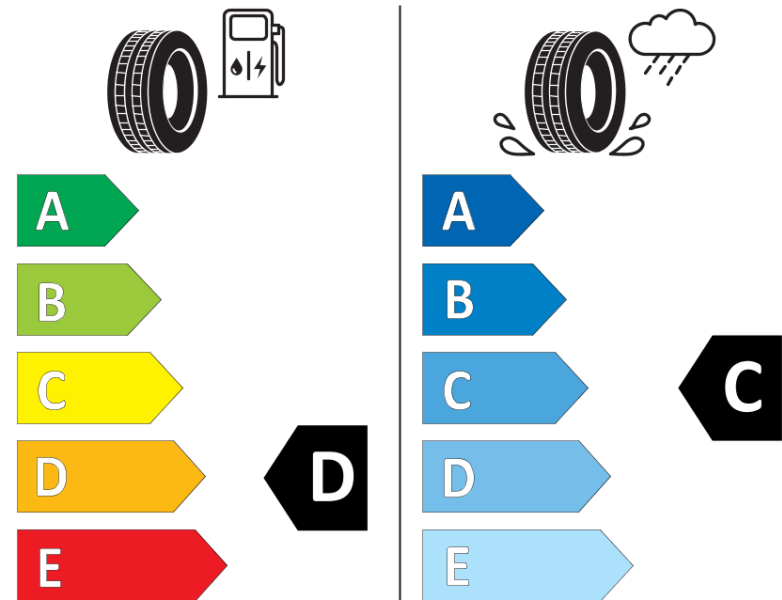

Tuoteselosteella

ASETUS (EU) 2020/740

Tuotemerkki	MICHELIN
Kaupallinen nimi	PILOT SPORT CUP 2 MO1
Tuotekoodi	192610
Koko	285/30ZR20
Kantavuustunnus	99
Suorituskykyluokka	(Y)
Polttoainetaloudellisuusluokka	D
Märkäpitoluokka	C
Vierintämeluluokka	B
Vierintämelun arvo	73 dB
Rengas lumiolosuhteisiin	Ei
Rengas jääolosuhteisiin	Ei
Valmistusajankohta	02/15
Valmistuksen lopetusajankohta	
Kuormitusluokka	XL
Lisätietoja	285/30 ZR20 (99Y) XL TL PILOT SPORT CUP 2 MO1 MI

ENERG

MICHELIN

192610

285/30ZR20 (99Y) XL

C1