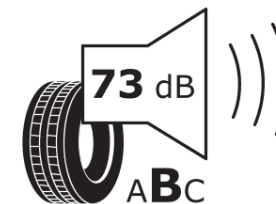

Tuoteselosteella

ASETUS (EU) 2020/740

Tuotemerkki	MICHELIN
Kaupallinen nimi	PILOT SPORT CUP 2 MO1
Tuotekoodi	192610
Koko	285/30ZR20
Kantavuustunnus	99
Suorituskykyluokka	(Y)
Polttoainetaloudellisuusluokka	D
Märkäpitoluokka	C
Vierintämeluluokka	B
Vierintämelun arvo	73 dB
Rengas lumiolosuhteisiin	Ei
Rengas jääolosuhteisiin	Ei
Valmistusajankohta	02/15
Valmistuksen lopetusajankohta	
Kuormitusluokka	XL
Lisätietoja	285/30 ZR20 (99Y) XL TL PILOT SPORT CUP 2 MO1 MI

ENERG

MICHELIN

192610

285/30ZR20 (99Y) XL

C1

2020/740