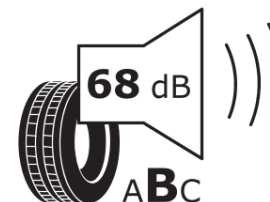

ENERG

MICHELIN

195506

175/65R15 84 H

C1