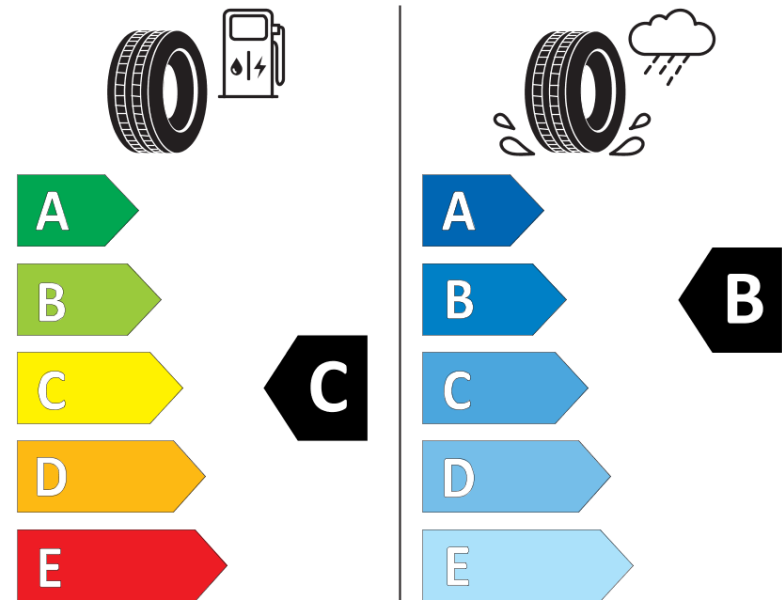

Tuoteselosteella

ASETUS (EU) 2020/740

Tuotemerkki	MICHELIN
Kaupallinen nimi	CROSSCLIMATE+
Tuotekoodi	195540
Koko	205/60R16
Kantavuustunnus	96
Suorituskykyluokka	H
Polttoainetaloudellisuusluokka	C
Märkäpitoluokka	B
Vierintämeluluokka	A
Vierintämelun arvo	69 dB
Rengas lumiolosuhteisiin	Joo
Rengas jääolosuhteisiin	Ei
Valmistusajankohta	26/16
Valmistuksen lopetusajankohta	
Kuormitusluokka	XL
Lisätietoja	205/60 R16 96H XL TL CROSSCLIMATE+ MI

ENERG

MICHELIN

195540

205/60R16 96 H

C1