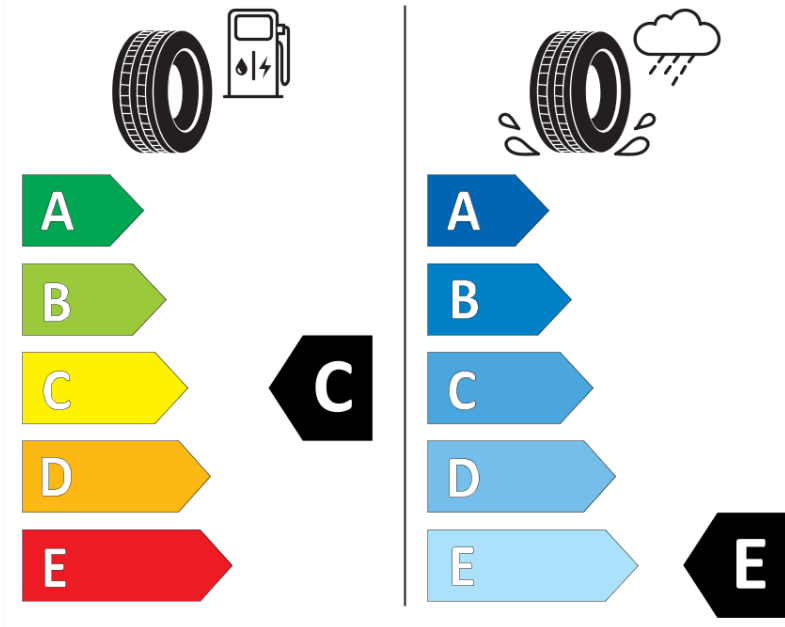

Tuoteselosteella

ASETUS (EU) 2020/740

Tuotemerkki	MICHELIN
Kaupallinen nimi	X-ICE SNOW SUV
Tuotekoodi	195794
Koko	255/45R20
Kantavuustunnus	105
Suorituskykyluokka	T
Polttoainetaloudellisuusluokka	C
Märkäpitoluokka	E
Vierintämeluluokka	B
Vierintämelun arvo	71 dB
Rengas lumiolosuhteisiin	Joo
Rengas jääolosuhteisiin	Joo *
Valmistusajankohta	05/19
Valmistuksen lopetusajankohta	
Kuormitusluokka	XL
Lisätietoja	255/45 R20 105T XL TL X-ICE SNOW SUV MI

* Ice tyres are specifically designed for road surfaces covered with ice and compact snow and should only be used in very severe climate conditions. Using ice tyres in less severe climate conditions could result in sub-optimal performance, in particular for wet grip, handling and wear.

ENERG

MICHELIN

195794

255/45R20 105 T

C1