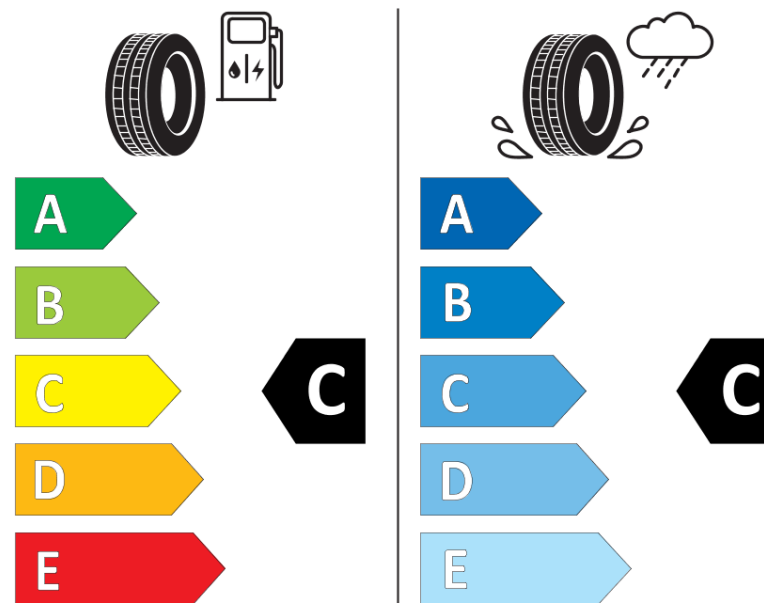

Tuoteselosteella

ASETUS (EU) 2020/740

Tuotemerkki	MICHELIN
Kaupallinen nimi	X MAXITRAILER VM
Tuotekoodi	198034
Koko	255/60R19.5
Kantavuustunnus	143
Kantavuustunnus pariasennetuille renkaille	141

Suorituskykyluokka	J
Polttoainetaloudellisuusluokka	C
Märkäpitoluokka	C
Vierintämeluluokka	A
Vierintämelun arvo	71 dB
Rengas lumiolosuhteisiin	Joo
Valmistusajankohta	45/23

Valmistuksen lopetusajankohta

Lisätietoja 255/60R19.5 X MAXITRAILER TL 143/141J VM MI

Vaihtoehtoinen kantavuustunnus yksittäisasennuksessa

Vaihtoehtoinen kantavuustunnus pariasennuksessa

Vaihtoehtoinen suorituskykyluokka

ENERG

MICHELIN

198034

255/60R19.5 143/141 J

C3