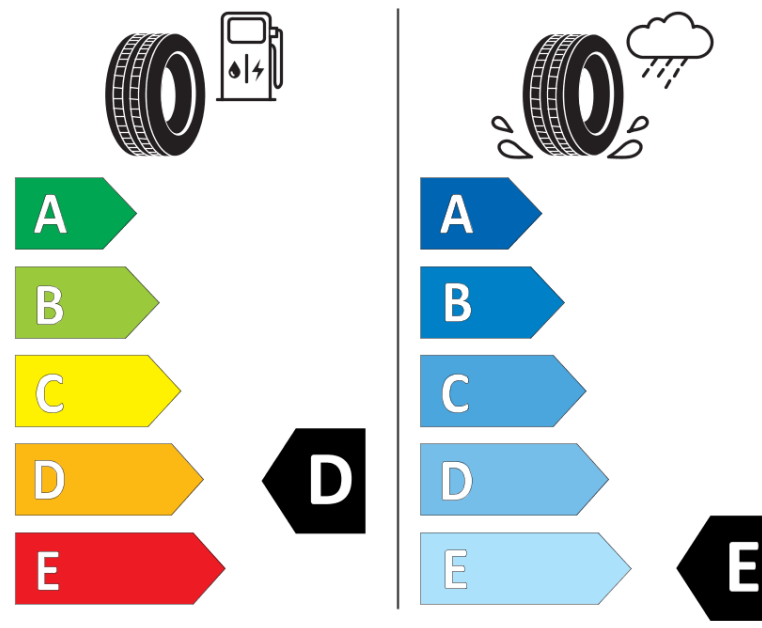

Tuoteselosteella

ASETUS (EU) 2020/740

Tuotemerkki	MICHELIN
Kaupallinen nimi	X-ICE SNOW
Tuotekoodi	199396
Koko	155/65R14
Kantavuustunnus	75
Suorituskykyluokka	T
Polttoainetaloudellisuusluokka	D
Märkäpitoluokka	E
Vierintämeluluokka	A
Vierintämelun arvo	67 dB
Rengas lumiolosuhteisiin	Joo
Rengas jääolosuhteisiin	Joo *
Valmistusajankohta	05/19
Valmistuksen lopetusajankohta	
Kuormitusluokka	SL
Lisätietoja	155/65 R14 75T TL X-ICE SNOW MI

* Ice tyres are specifically designed for road surfaces covered with ice and compact snow and should only be used in very severe climate conditions. Using ice tyres in less severe climate conditions could result in sub-optimal performance, in particular for wet grip, handling and wear.

ENERG

MICHELIN

199396

155/65R14 75 T

C1