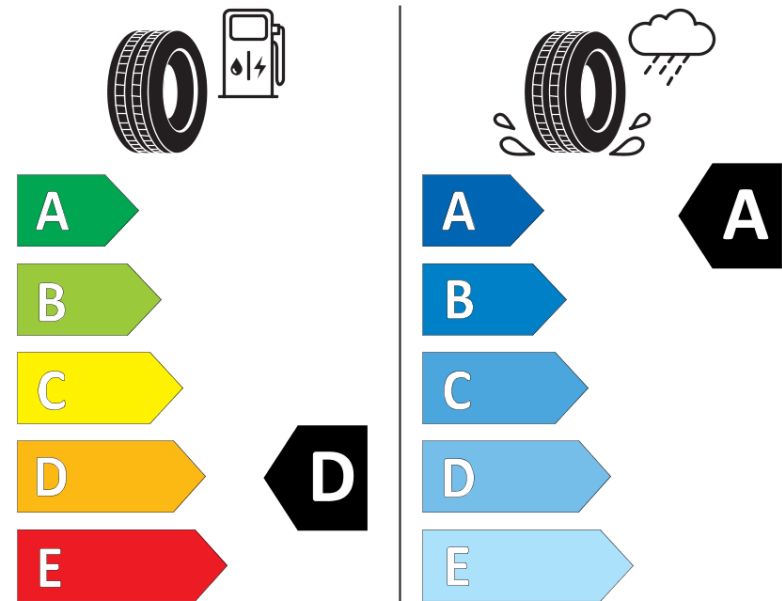

Tuoteselosteella

ASETUS (EU) 2020/740

Tuotemerkki	MICHELIN
Kaupallinen nimi	PILOT SPORT 4 S
Tuotekoodi	201682
Koko	255/30ZR21
Kantavuustunnus	93
Suorituskykyluokka	(Y)
Polttoainetaloudellisuusluokka	D
Märkäpitoluokka	A
Vierintämeluluokka	B
Vierintämelun arvo	71 dB
Rengas lumiolosuhteisiin	Ei
Rengas jääolosuhteisiin	Ei
Valmistusajankohta	41/16
Valmistuksen lopetusajankohta	
Kuormitusluokka	XL
Lisätietoja	255/30 ZR21 (93Y) XL TL PILOT SPORT 4 S MI

ENERGY

MICHELIN

201682

255/30ZR21 (93Y) XL

C1