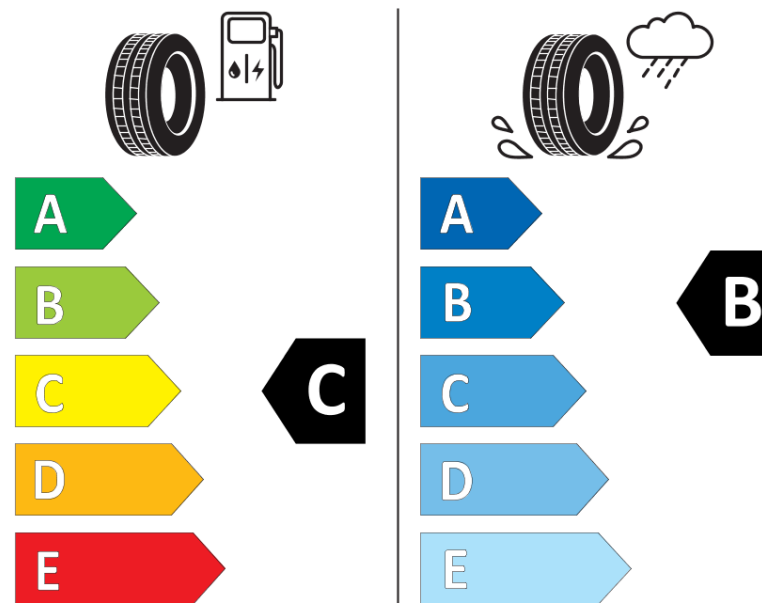

Tuoteselosteella

ASETUS (EU) 2020/740

Tuotemerkki	MICHELIN
Kaupallinen nimi	XTA2 ENERGY
Tuotekoodi	203153
Koko	285/70R19.5
Kantavuustunnus	150
Kantavuustunnus pariasennetuille renkaille	148

Suorituskykyluokka	J
Polttoainetaloudellisuusluokka	C
Märkäpitoluokka	B
Vierintämeluluokka	A
Vierintämelun arvo	69 dB
Rengas lumiolosuhteisiin	Ei
Valmistusajankohta	47/04

Valmistuksen lopetusajankohta

Lisätietoja **285/70 R 19.5 XTA2 ENERGY TL 150/148J MI**

Vaihtoehtoinen kantavuustunnus yksittäisasennuksessa

Vaihtoehtoinen kantavuustunnus pariasennuksessa

Vaihtoehtoinen suorituskykyluokka

ENERGY

MICHELIN

203153

285/70R19.5 150/148 J

C3

2020/740