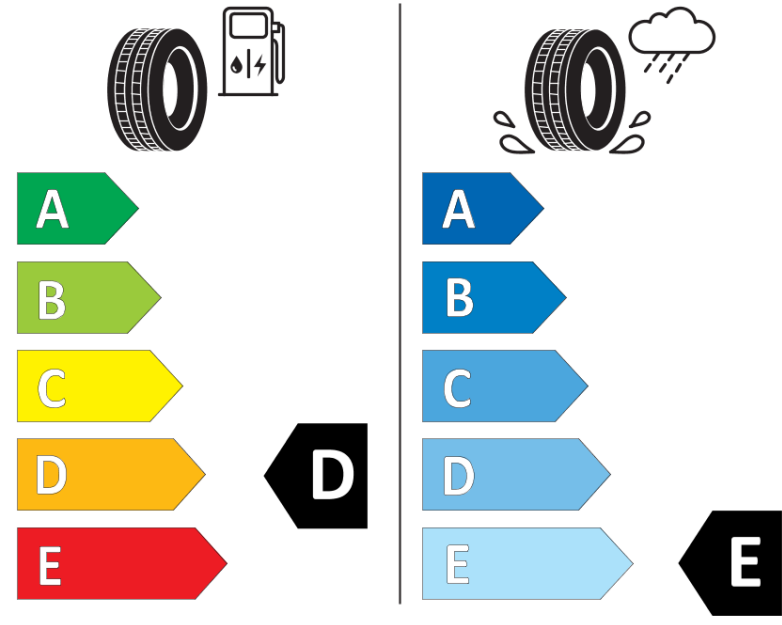

Tuoteselosteella

ASETUS (EU) 2020/740

Tuotemerkki	MICHELIN
Kaupallinen nimi	X-ICE XI3
Tuotekoodi	205711
Koko	185/65R15
Kantavuustunnus	92
Suorituskykyluokka	T
Polttoainetaloudellisuusluokka	D
Märkäpitoluokka	E
Vierintämeluluokka	B
Vierintämelun arvo	71 dB
Rengas lumiolosuhteisiin	Joo
Rengas jääolosuhteisiin	Ei
Valmistusajankohta	37/10
Valmistuksen lopetusajankohta	
Kuormitusluokka	XL
Lisätietoja	185/65 R15 92T EXTRA LOAD TL X-ICE XI3 GRNX MI

ENERG

MICHELIN

205711

185/65R15 92 T

C1

2020/740