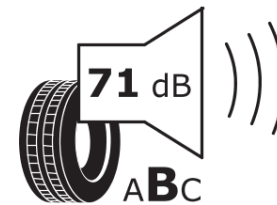

Tuoteselosteella

ASETUS (EU) 2020/740

Tuotemerkki	MICHELIN
Kaupallinen nimi	X-ICE XI3
Tuotekoodi	205711
Koko	185/65R15
Kantavuustunnus	92
Suorituskykyluokka	T
Polttoainetaloudellisuusluokka	D
Märkäpitoluokka	E
Vierintämeluluokka	B
Vierintämelun arvo	71 dB
Rengas lumiolosuhteisiin	Joo
Rengas jääolosuhteisiin	Ei
Valmistusajankohta	37/10
Valmistuksen lopetusajankohta	
Kuormitusluokka	XL
Lisätietoja	185/65 R15 92T EXTRA LOAD TL X-ICE XI3 GRNX MI

ENERG

MICHELIN

205711

185/65R15 92 T

C1

2020/740