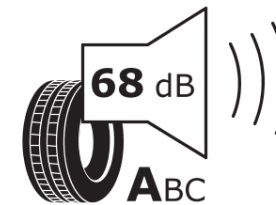

Tuoteselosteella

ASETUS (EU) 2020/740

Tuotemerkki	MICHELIN
Kaupallinen nimi	PRIMACY 4 *
Tuotekoodi	206398
Koko	205/55R17
Kantavuustunnus	95
Suorituskykyluokka	W
Polttoainetaloudellisuusluokka	A
Märkäpitoluokka	B
Vierintämeluluokka	A
Vierintämelun arvo	68 dB
Rengas lumiolosuhteisiin	Ei
Rengas jääolosuhteisiin	Ei
Valmistusajankohta	05/17
Valmistuksen lopetusajankohta	
Kuormitusluokka	XL
Lisätietoja	205/55 R17 95W XL TL PRIMACY 4 * MI

ENERG

MICHELIN

206398

205/55R17 95 W

C1

2020/740