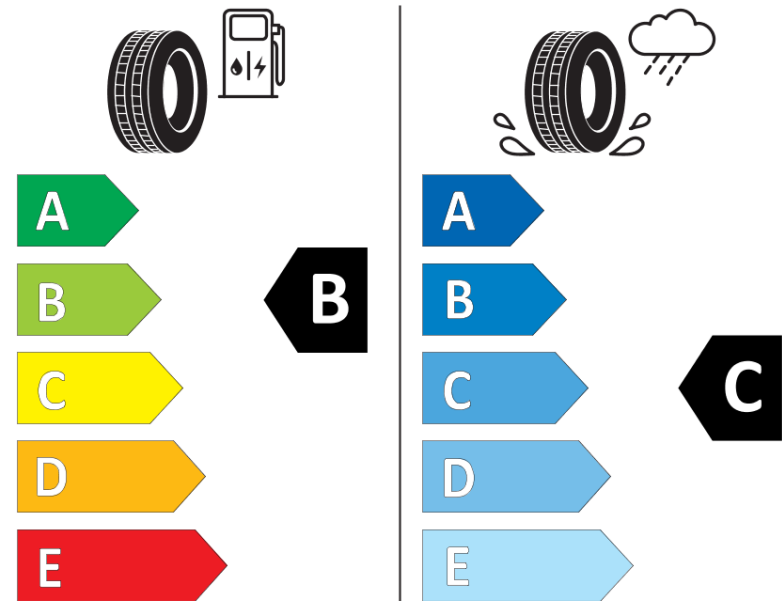

Tuoteselosteella

ASETUS (EU) 2020/740

Tuotemerkki	MICHELIN
Kaupallinen nimi	LATITUDE TOUR HP JLR
Tuotekoodi	206776
Koko	255/50R20
Kantavuustunnus	109
Suorituskykyluokka	W
Polttoainetaloudellisuusluokka	B
Märkäpitoluokka	C
Vierintämeluluokka	B
Vierintämelun arvo	71 dB
Rengas lumiolosuhteisiin	Ei
Rengas jääolosuhteisiin	Ei
Valmistusajankohta	10/08
Valmistuksen lopetusajankohta	
Kuormitusluokka	XL
Lisätietoja	255/50R20 109W XL TL LATITUDE TOUR HP JLR GRNX MI

ENERG

MICHELIN

206776

255/50R20 109 W

C1