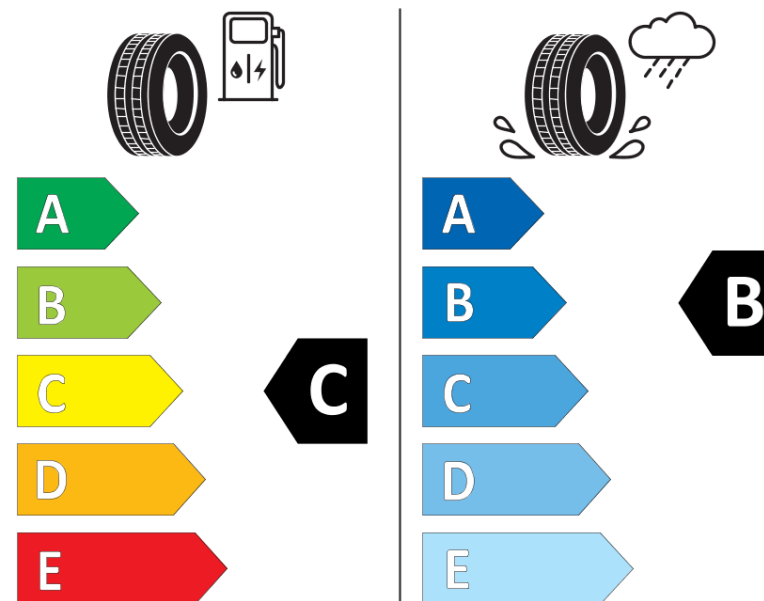

Tuoteselosteella

ASETUS (EU) 2020/740

Tuotemerkki	BFGOODRICH
Kaupallinen nimi	G-FORCE WINTER2 SUV
Tuotekoodi	207905
Koko	235/60R17
Kantavuustunnus	102
Suorituskykyluokka	H
Polttoainetaloudellisuusluokka	C
Märkäpitoluokka	B
Vierintämeluluokka	A
Vierintämelun arvo	69 dB
Rengas lumiolosuhteisiin	Joo
Rengas jääolosuhteisiin	Ei
Valmistusajankohta	06/20
Valmistuksen lopetusajankohta	
Kuormitusluokka	SL
Lisätietoja	235/60 R17 102H TL G-FORCE WINTER2 SUV GO

ENERG

BFGOODRICH

207905

235/60R17 102 H

C1

2020/740