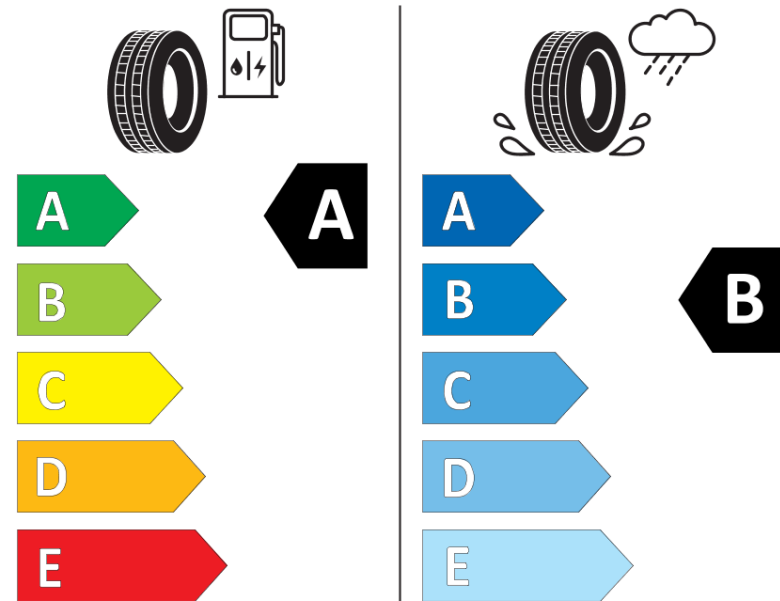

Tuoteselosteella

ASETUS (EU) 2020/740

Tuotemerkki	MICHELIN
Kaupallinen nimi	PILOT SPORT 5 *
Tuotekoodi	209465
Koko	255/40R18
Kantavuustunnus	99
Suorituskykyluokka	Y
Polttoainetaloudellisuusluokka	A
Märkäpitoluokka	B
Vierintämeluluokka	B
Vierintämelun arvo	72 dB
Rengas lumiolosuhteisiin	Ei
Rengas jääolosuhteisiin	Ei
Valmistusajankohta	15/23
Valmistuksen lopetusajankohta	
Kuormitusluokka	XL
Lisätietoja	255/40 R18 99Y XL TL PILOT SPORT 5 * MI

ENERG

MICHELIN

209465

255/40R18 99 Y XL

C1