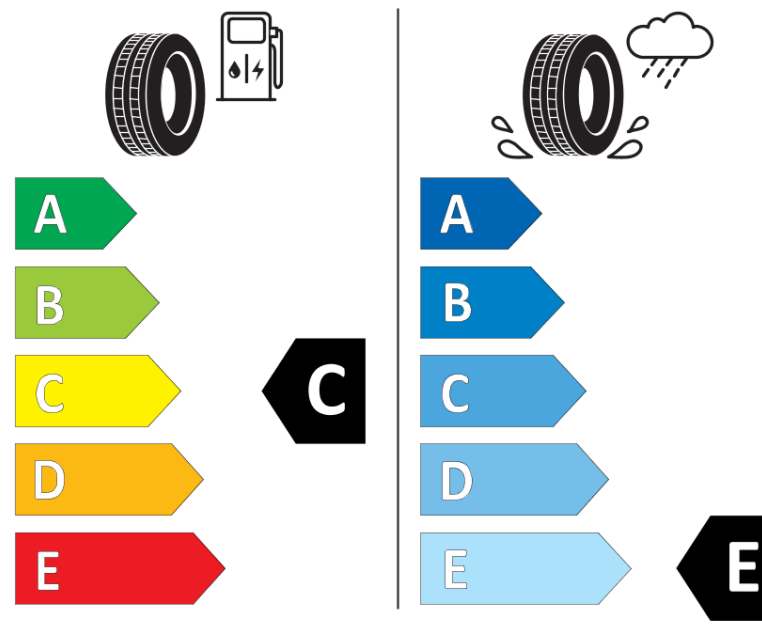

## Tuoteselosteella

ASETUS (EU) 2020/740

Tuotemerkki	MICHELIN
Kaupallinen nimi	X-ICE SNOW
Tuotekoodi	209865
Koko	275/35R20
Kantavuustunnus	102
Suorituskykyluokka	H
Polttoainetaloudellisuusluokka	C
Märkäpitoluokka	E
Vierintämeluluokka	B
Vierintämelun arvo	71 dB
Rengas lumiolosuhteisiin	Joo
Rengas jääolosuhteisiin	Joo *
Valmistusajankohta	52/21
Valmistuksen lopetusajankohta	
Kuormitusluokka	XL
Lisätietoja	275/35 R20 102H XL TL X-ICE SNOW MI

\* Ice tyres are specifically designed for road surfaces covered with ice and compact snow and should only be used in very severe climate conditions. Using ice tyres in less severe climate conditions could result in sub-optimal performance, in particular for wet grip, handling and wear.

# ENERG

MICHELIN

209865

275/35R20 102 H XL

C1

2020/740